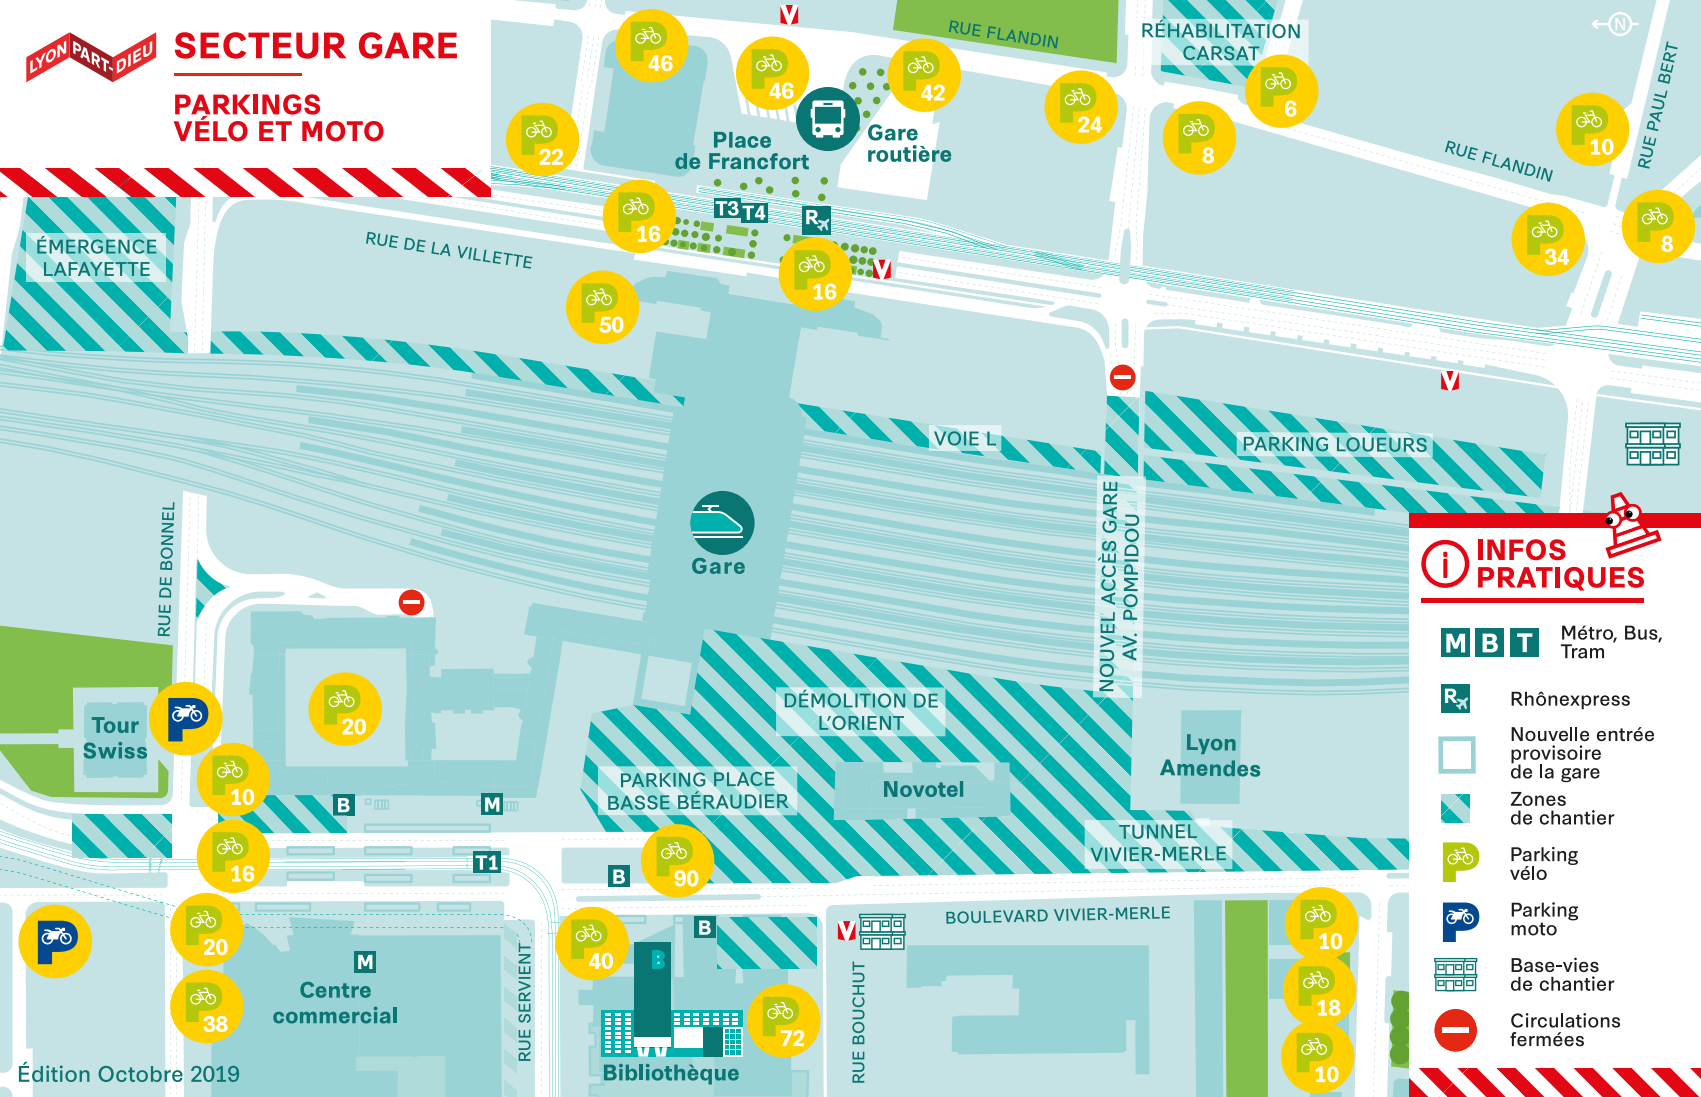

## PARKINGS VÉLO ET MOTO

ÉMERGENCE LAFAYETTE

RUE DE LA VILLETTE

Place de Francfort

Gare routière

RUE FLANDIN

RÉHABILITATION CARSAT

RUE FLANDIN

RUE PAUL BERT

RUE DE BONNEL

Gare

VOIE L

PARKING LOUEURS

NOUVEL ACCÈS GARE AV. POMPIDOU

DÉMOLITION DE L'ORIENT

Lyon Amendes

Tour Swiss

PARKING PLACE BASSE BÉRAUDIER

Novotel

TUNNEL VIVIER-MERLE

Centre commercial

Bibliothèque

BOULEVARD VIVIER-MERLE

RUE BOUCHUT

### INFOS PRATIQUES

**M B T** Métro, Bus, Tram

**R** Rhônexpress

Nouvelle entrée provisoire de la gare

Zones de chantier

Parking vélo

Parking moto

Base-vies de chantier