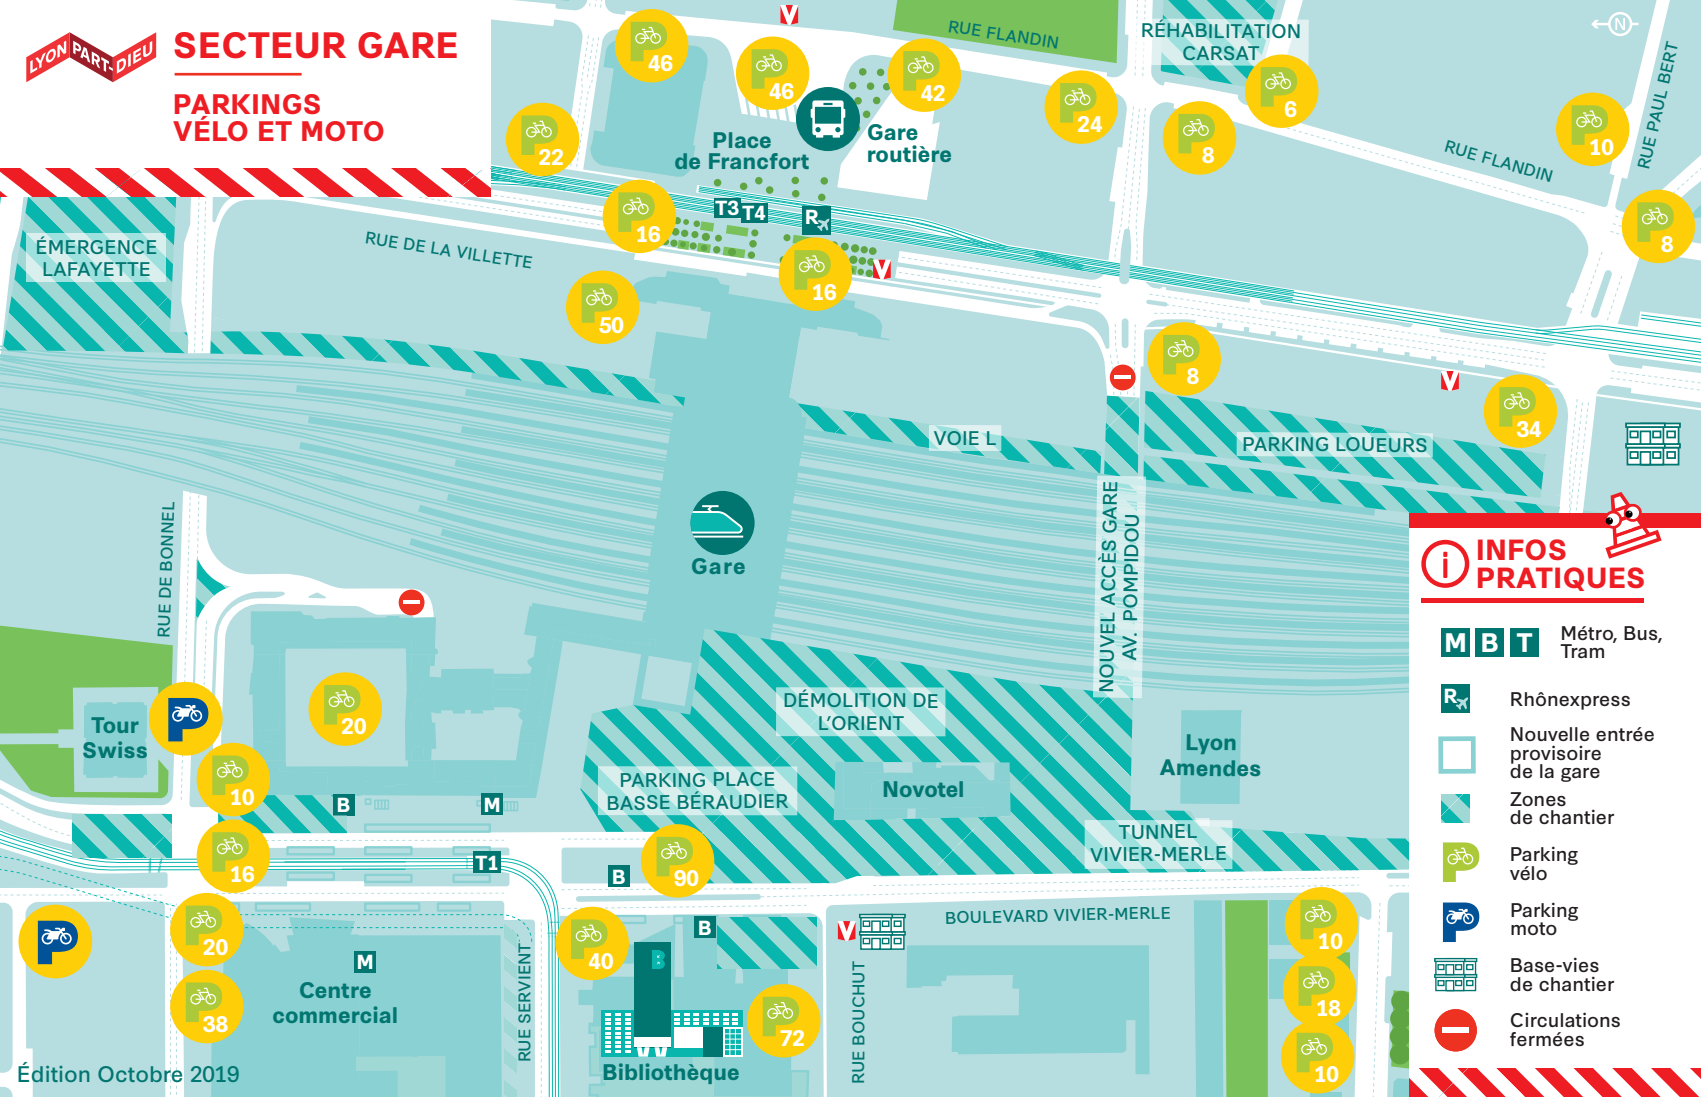

SECTEUR GARE

PARKINGS VÉLO ET MOTO

INFOS PRATIQUES

- M B T** Métro, Bus, Tram
- R** Rhônexpress
- Nouvelle entrée provisoire de la gare
- Zones de chantier
- Parking vélo
- Parking moto
- Base-vies de chantier
- Circulations fermées