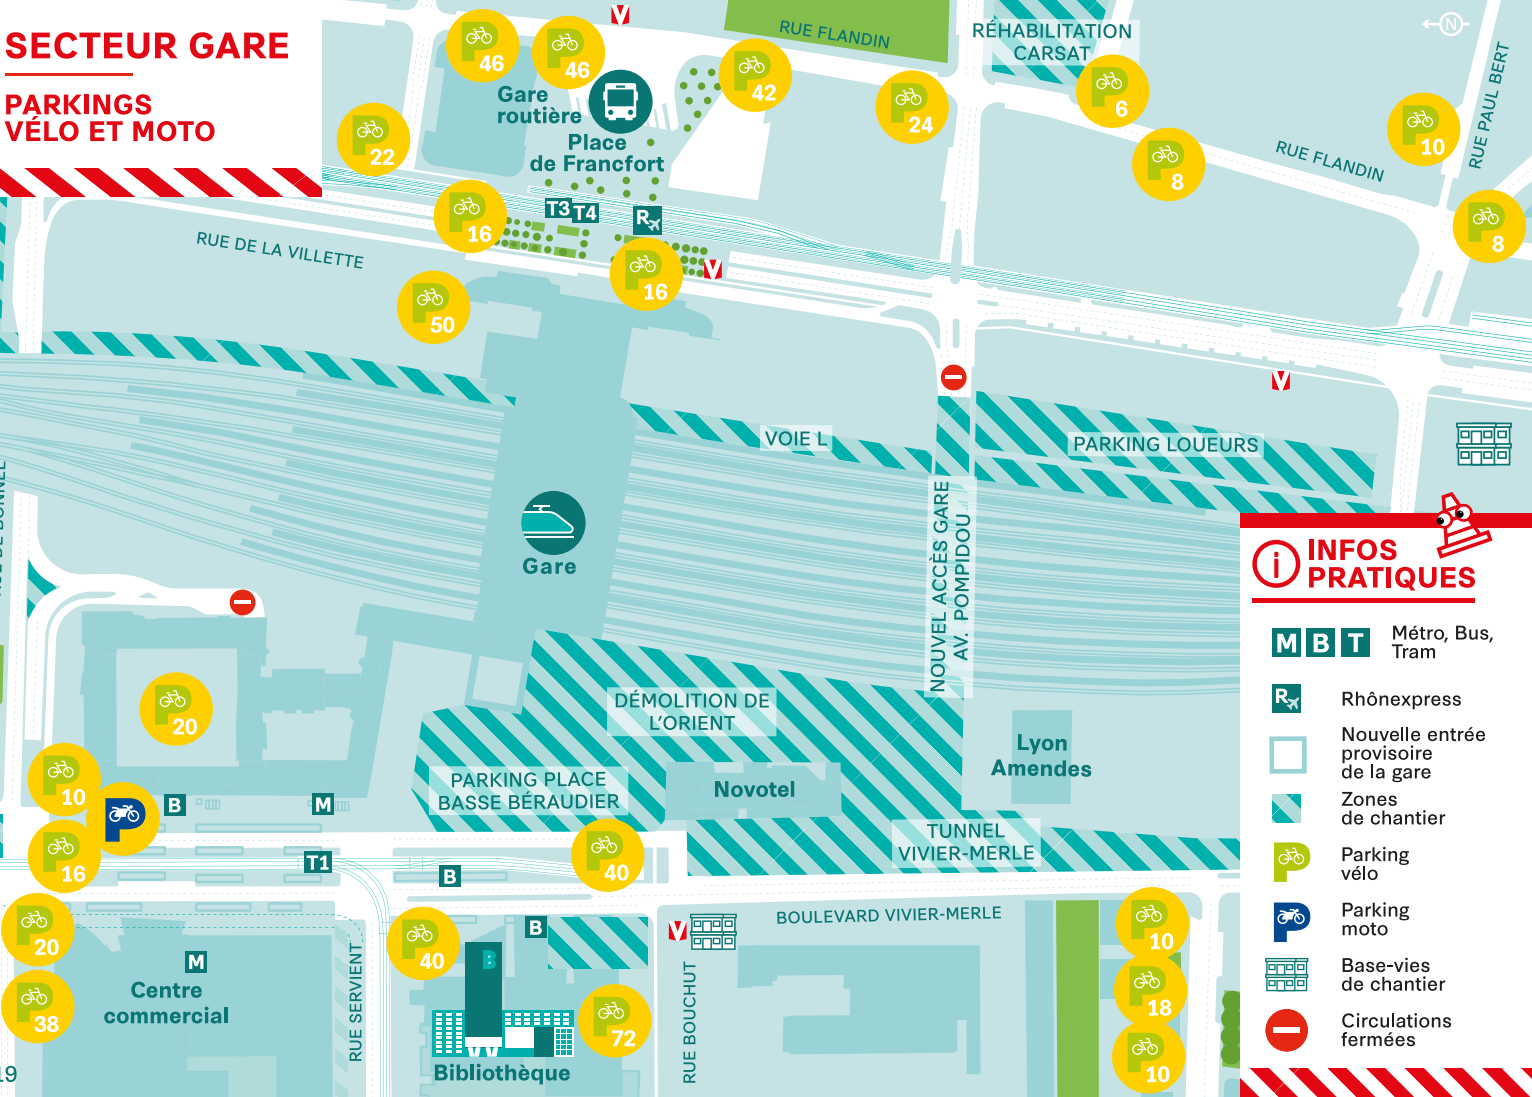

## PARKINGS VÉLO ET MOTO

### INFOS PRATIQUES

- M B T** Métro, Bus, Tram
- R** Rhônexpress
- Nouvelle entrée provisoire de la gare
- Zones de chantier
- Parking vélo
- Parking moto
- Base-vies de chantier
- Circulations fermées