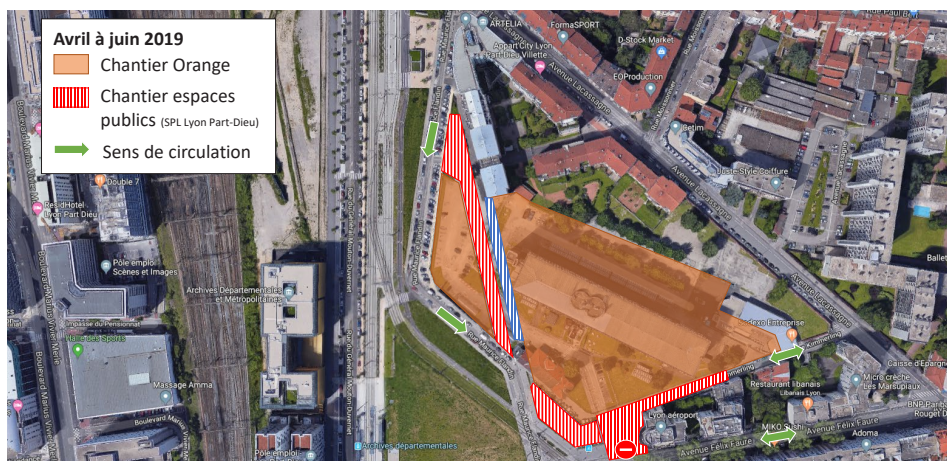

Fermeture de la rue Kimmerling Avril à juin 2019

Dans le cadre des travaux de redressement de la rue Maurice Flandin, la rue Kimmerling doit être fermée à la circulation **du 1er avril au 30 juin 2019**, pour permettre l'aménagement des espaces publics.

Les accès riverains sont maintenus par l'avenue Lacassagne, avec une circulation à double sens sur le début de la rue Kimmerling. Les cheminements piétons seront maintenus sur la rue Kimmerling pendant cette phase de travaux.

Merci de votre compréhension.

SPL LYON PART-DIEU
192, rue Garibaldi - 69003 Lyon
Tél. 04 28 000 600
info@lyon-partdieu.com